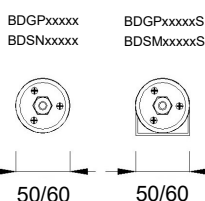

BDG-BDS

- Tubo in policarbonato (BDG) o metacrilato/vetro borosilicato (BDS)
- Tubo lampade tipo Dulux o lineari T8 (solo 18-36-58W) *
- Accensione immediata senza sfarfallii
- Angolo diffusione luminosa 180°
- Temperatura colore 4000° K
- Chiusure laterali a tenuta stagna IP67
- Vita operativa 50'000 h a 20°C

CE IP67

+50° -20°

- *Polycarbonate (BDG) or methacrylate/borosilicate glass (BDS) body*
- *Dulux or Linear T8 lamp type (only 18-36-58W) **
- *Instant ignition, no fluttering*
- *Light diffusion angle 180°*
- *Color temperature 4000° K*
- *Airtight IP67 side locks*
- *Lifespan 50'000 hrs at 20°C*

BDG - Ø 50 mm (Dulux)

policarbonato polycarbonate	potenza power W	tensione voltage V	flusso luminoso luminous flux Lm	lunghezza zona luce light area length mm	lunghezza (L) length (L) mm
BDGP18240	18	24Vac-dc	1200	220	455
BDGP24240	24	24Vac-dc	1800	320	560
BDGP36240	36	24Vac-dc	2900	415	650
BDGP55240	55	24Vac-dc	4800	535	775
BDGP18220	18	230Vac-dc	1200	220	455
BDGP24220	24	230Vac-dc	1800	320	560
BDGP36220	36	230Vac-dc	2900	415	650
BDGP55220	55	230Vac-dc	4800	535	775

BDS - Ø 60 mm (Dulux)

metacrilato methacrylate**	potenza power W	tensione voltage V	flusso luminoso luminous flux Lm	lunghezza zona luce light area length mm	lunghezza (L) length (L) mm
BDSM18240	18	24Vac-dc	1200	240	495
BDSM24240	24	24Vac-dc	1800	340	595
BDSM36240	36	24Vac-dc	2900	435	690
BDSM55240	55	24Vac-dc	4800	560	815
BDSM18220	18	230Vac-dc	1200	240	495
BDSM24220	24	230Vac-dc	1800	340	595
BDSM36220	36	230Vac-dc	2900	435	690
BDSM55220	55	230Vac-dc	4800	560	815