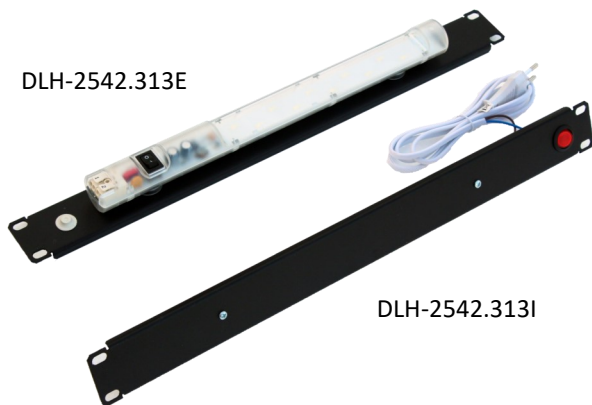

DLH-2542.313E

DLH-2542.313I

DLH

- Ideali per illuminazione interna o esterna di armadi rack 19"
 - Pannello in acciaio verniciato nero opaco RAL9005
 - Moduli LED 1 Unità
-
- *Suitable for internal/external lighting of rack 19" enclosures*
 - *Steel panel painted RAL9005 opaque black*
 - *1 unit LED modules*

LED 5W - 400 Lm - 60'000 h (UL file n° 234324)

codice code	tensione voltage	posizionamento positioning	accensione ignition	figura picture
DLH-2542.313I	230Vac/110Vdc	interna - internal	interruttore manuale manual switch	1
DLH-2540.313E	230Vac/110Vdc	esterna - external	interruttore manuale manual switch	2
DLH-2541.313E	230Vac/110Vdc	esterna - external	sensore di movimento motion sensor	3
DLH-2541.113E	24-48Vdc	esterna - external	sensore di movimento motion sensor	3
2541.310*	230Vac/110Vdc	int/ext	sensore di movimento motion sensor	4
2541.110*	24-48Vdc	int/ext	sensore di movimento motion sensor	4

* solo lampada a fissaggio magnetico senza pannello - *magnetic fix lamp without panel*

LED 4W - 370 Lm - 40'000 h

codice code	tensione voltage	posizionamento positioning	orientamento lampada lamp orientation	figura picture
DLH-LED4EO	220-230Vac	esterna - external	orizzontale horizontal	5
DLH-LED4EOT	220-230Vac	esterna - external	orizzontale con tetto horizontal with cover	6
DLH-LED4EVT	220-230Vac	esterna - external	verticale con tetto vertical with cover	7
DLH-LED4IO	220-230Vac	interna - internal	orizzontale horizontal	8

Ripiano fisso con lampade LED 4W - 740/1110 Lm - 40'000 h

codice code	tensione voltage	potenza power	posizionamento positioning	figura picture
DLH-2LED4	220-230Vac	2x4W	esterna - external	9
DLH-3LED4	220-230Vac	3x4W	esterna - external	